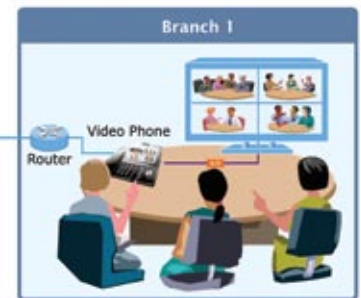

Tilauuskoodit ja suositushinnat (sis alv):

PLANET MCU-1400

Videoneuvottelupalvelin (4-screens)

5990eur

PLANET MCU-1900

Videoneuvottelupalvelin (9-screens)

7990eur

**MAAHANTUONTI JA
TUKKUMYYNTI:**
Microdata Finland Oy

Äyrikuja 3, 01510 VANTAA | Puh. 09 - 4247 4900 | myynti@microdata.fi | www.microdata.fi | www.planet.com.tw