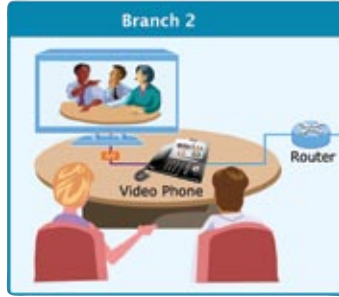

Tekniset tiedot:

- Värinäyttö: 7" TFT-LCD
- Liitäntä ulkopuoliselle monitorille (composite video)
- Max. 30 kuvaa sekunnissa (fps)
- Sisäänrakennettu korkealaatuinen mikrofoni ja CMOS kamera
- Kaksisuuntainen audio (full-duplex)
- Video codec: H.263, Audio codec: G.711, G.723.1, G.729A/B
- SIP 2.0 (RFC 3261) Proxy Server ja Peer-to-Peer yhteensopiva
- Sisäänrakennettu Web-selain
- Määriteltävät soittoaänet ja näytönsäästäjät
- Käyttäjystävällinen käyttöliittymä, selainhallinta
- Voice Activity Detection (VAD), Automatic Gain Control (AGC), Acoustic Echo Cancellation (AEC), Electrical Echo Cancellation (EEC).

Tilauuskoodi ja suositushinta (sis alv):

PLANET ICF-1600

Videoneuvottelupuhelin

349eur

PLANET MCU-1400 ja MCU-1900 - Video- ja puhelinneuvottelupalvelimet

PLANET MCU (Multipoint Control Unit) on uuden sukupolven videoneuvottelupalvelin, joka on suunniteltu toimimaan nykyaikaisissa internet- ja IP-verkoissa. PLANET:in vahva kokemus IP-teknologiassa näkyy videoneuvottelupalvelimien käytettävyydessä. Laitteet eivät pelkää tarjota vaivattomia videoneuvotteluyhteyksiä, vaan samalla myös puhelinneuvottelut sekä mahdollisuuden liittää järjestelmään IP-turvakameroita. PLANET MCU-videoneuvottelupalvelin tarjoaakin markkinoiden joustavimman kokonaisvaltaisen ratkaisun. Ratkaisun avulla yrityksille avautuu uudet, entistä monipuolisemmat IP-verkkojen hyödyntämismahdollisuudet - kaikilla sen osa-alueilla.

MCU-1400:

- Videoneuvottelu: 4x yhtäaikaista videopuhelua / 1x huone
- Puhelinneuvottelu: 20x yhtäaikaista puhelua / 3x huonetta
- Video näyttötilat: 1:1, 1:4
- Käyttäjät: 50x yhtäaikaista rekisteröintiä

MCU-1900:

- Videoneuvottelu: 12x yhtäaikaista videopuhelua (9x näyttöä)
- Videoneuvotteluhuoneita: 3x yhtäaikaista
- Video näyttötilat: 1:1, 1:4, 1:6, 1:7, 1:8, 1:9
- Puhelinneuvottelu: 60x yhtäaikaista puhelua / 9x huonetta
- Käyttäjät: 200x yhtäaikaista rekisteröintiä

Tekniset tiedot:

- Tukee videoneuvottelua, puhelinneuvottelua ja IP-kameroita
- Sisäänrakennettu VoIP-puhelinvaihte (Asterisk)
- Multi-Codec: H.263 / H.263p / MPEG-4
- Call Detailed Record (CDR)
- Call Transfer / Call Hold / Call Park
- Neuvottelujen äänitysmahdollisuus (video- ja äänipuhelut)
- Selainhallittava
- LAN: 2x RJ-45 10/100/1000Base-TX
- 1x DVD ROM, 1x 160GB HDD, 2x USB 2.0
- Ilmaiset ohjelmistopäivitykset