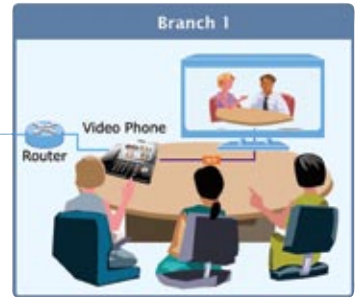

### PLANET ICF-1600 - Videoneuvottelupuhelin

PLANET ICF-1600 on IP-verkkoon kytkettävä videoneuvottelupuhelin sisäänrakennetulla näytöllä, mikrofonilla ja videokameralla. Laite toimii internetissä sekä IP-verkoissa, jolloin videopuheluista ei synny kustannuksia. Minimikokoonpano saadaan toteutettua kahdella ICF-1600-videopuhelimella, jolla voidaan muodostaa videoneuvottelu kahden toimipisteen välille. ICF-1600 soveltuu myös videopuhelinlaitteeksi MCU-1400 ja MCU-1900 videoneuvottelujärjestelmiin ja sitä saadaan helposti laajennettua ulkopuolisella näytöllä esim. taulu-TV:llä. Videopuhelin on SIP-yhteensopiva, joten sitä voidaan käyttää myös tavallisena VoIP-puhelimenä.

#### Tekniset tiedot:

- Värinäyttö: 7" TFT-LCD
- Liitäntä ulkopuoliselle monitorille (composite video)
- Max. 30 kuvaa sekunnissa (fps)
- Sisäänrakennettu korkealaatuinen mikrofoni ja CMOS kamera
- Kaksisuuntainen audio (full-duplex)
- Video codec: H.263, Audio codec: G.711, G.723.1, G.729A/B
- SIP 2.0 (RFC 3261) Proxy Server ja Peer-to-Peer yhteensopiva
- Sisäänrakennettu Web-selain
- Määriteltävät soittoaänet ja näytönsäästäjät
- Käyttäjystävällinen käyttöliittymä, selainhallinta
- Voice Activity Detection (VAD), Automatic Gain Control (AGC), Acoustic Echo Cancellation (AEC), Electrical Echo Cancellation (EEC).