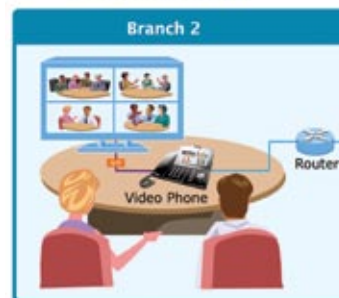

Tilauuskoodit ja suositushinnat (sis alv):

PLANET MCU-1400

Videoneuvottelupalvelin (4-screens)

5990eur

PLANET MCU-1900

Videoneuvottelupalvelin (9-screens)

7990eur

**MAAHANTUONTI JA
TUKKUMYYNTI:**
Microdata Finland Oy

Äyrikuja 3, 01510 VANTAA | Puh. 09 - 4247 4900 | myynti@microdata.fi | www.microdata.fi | www.planet.com.tw