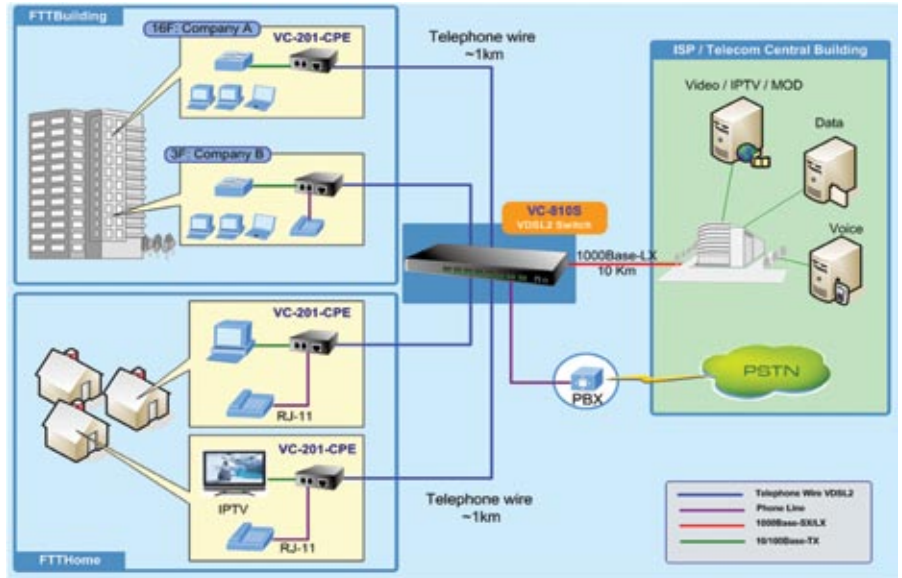

PLANET VC-810S - 8-porttinen VDSL2-kytkin/keskitin (DSLAM)

PLANET VC-810S on tehokas ja toimintavarma 8-porttinen VDSL2-keskitin, joka on suunniteltu raskaaseen tiedonsiirtoon: Kytinarkkiteeturi on toteutettu priorisoiduilla jonoilla (QoS/802.1p), jotka huolehtivat kuorman tasaamisesta ja liikenteen toimivuudesta myös kovassa kuormituksessa. VDSL2-porttien nopeuksia voidaan rajoittaa porttikohtaisesti. 19"/1U-keskittimessä on monipuoliset hallintaominaisuudet (selain/SNMP) sekä kattavat lisäominaisuudet, kuten QoS/CoS, VLAN (Port Based / Tagged 802.1q), IGMP (multimedia-sovellukset / IPTV), SNTP-client, Port Mirror jne. Fyysiset VDSL2-portit on toteutettu ruuvittomilla pikaliittimillä, mikä mahdollistaa nopean asennuksen - "kuori ja kytke". VDSL2-porteissa myös analogia-suotimet sisäänrakennettuna. Uplink-liitäntä: 10/100/1000BaseT / SFP (MiniGBIC). VC-810S soveltuu niin taloyhtiö- kuin operaattorikäyttöön.

PLANET VC-201 - VDSL2-päätelaite (silta/toistin/muunnin)

PLANET VC-201 on asuntoon/etäpähän asennettava VDSL2-päätelaite. Päätelaite mahdollistaa Ethernet-laitteiden liittämisen VDSL2-verkkoon: PC-tietokoneet, WLAN-tukiasemat, verkkotulostimet, pelikonsolit, IP-turvakamerat, VoIP-puhelimet jne. Kytkentää varten laitteessa on 10/100BaseT Ethernet-portti sekä jakosuodin (POTS-splitter). Kahden VC-201-muuntimen (CO/CPE-kytkin) avulla voidaan helposti toteuttaa myös Ethernet-verkkojen yhdistäminen (Point-to-Point) puhelinkaapelien avulla (etäisyys max. 1km). Helppo asentaa, ei asetuksia!